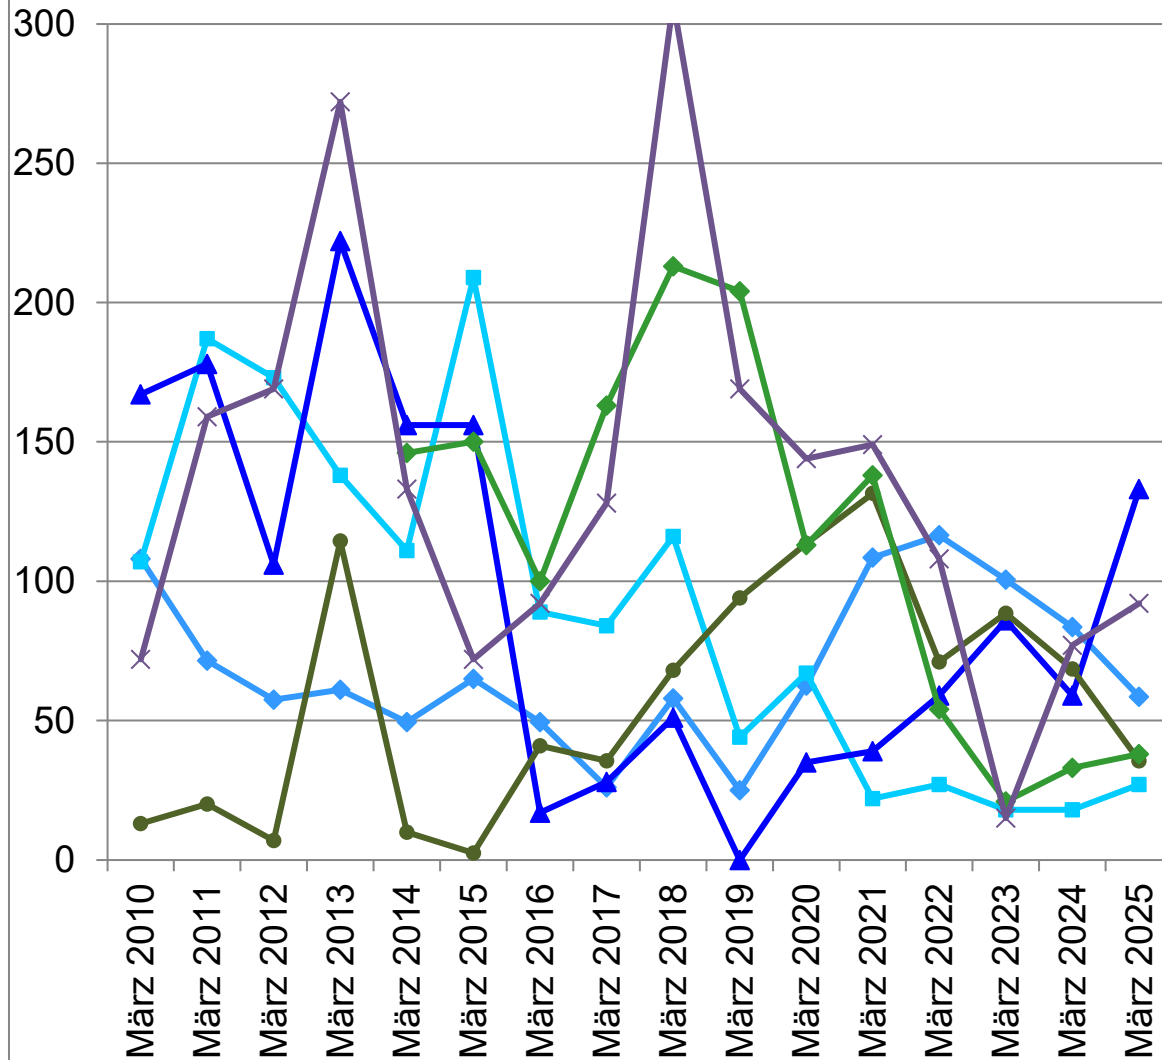

Entwicklung der Schermauspopulationen

Mäuse/ha

Schweizerische Eidgenossenschaft
Confédération suisse
Confederazione Svizzera
Confederaziun svizra

Eidgenössisches Departement für
Wirtschaft, Bildung und Forschung WBF
Agroscope

Ostschweizer Mittelland, Frühling 2025:

Die Schermauspopulationen um Ellighausen, Arenenberg, Oberbüren und Flawil befinden sich auf einem moderaten Niveau. Jetzt Mäuse regulieren!

Die Populationen im schaffhausischen Merishausen und in Tänikon befinden sich weiter im Anstieg. An diesen Standorten die Mäuse nur noch in und um besonders wertvolle Flächen bekämpfen.