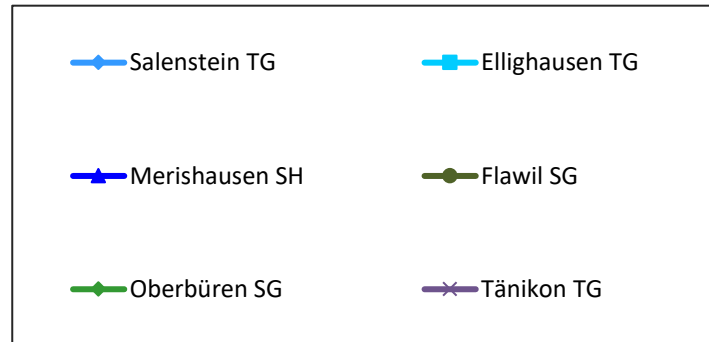

Entwicklung der Schermauspopulationen

Mäuse/ha

Schweizerische Eidgenossenschaft
Confédération suisse
Confederazione Svizzera
Confederaziun svizra

Eidgenössisches Departement für
Wirtschaft, Bildung und Forschung WBF
Agroscope

Ostschweizer Mittelland, Frühling 2025:

Die Schermauspopulationen um Ellighausen, Arenenberg, Oberbüren und Flawil befinden sich auf einem moderaten Niveau. Jetzt Mäuse regulieren!

Die Populationen im schaffhausischen Merishausen und in Tänikon befinden sich weiter im Anstieg. An diesen Standorten die Mäuse nur noch in und um besonders wertvolle Flächen bekämpfen.